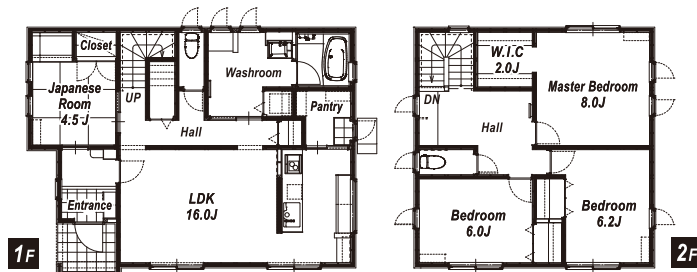

当展示場の最後の見学会となります。是非この機会にお越しください。

落ち着いたある色の床に建具、
天然の木質感を出した天井梁—。
かわいらしいアーチ状の出入口口。

OPEN HOUSE

la vie douce

HOUSE

LAST CHANCE!

2018
6/9 SAT 10 SUN
AM10:00 - PM5:00

ラ・ヴィ・ドゥースはフランス語で『心地の良い空間』という意味。時間と共に味わいと愛着が増す、そんな家づくりをはじめませんか？

~ la vie douce ~
ラ・ヴィ・ドゥース

デザインと質感が包み込むような『心地良い空間』

Point

*女性の観点

毎日の家事は負担を減らしたいもの。掃除や洗濯、料理などを楽にする間取りや、必要な場所に必要な量の収納があること。家事の合間に、ほんの少し自分の時間を持つことで日々の暮らしは輝きます。女性の観点で暮らし方を考えていきます。

*心地良さ

心地良さは人それぞれ違うもの。一人の時間や家族、友人と過ごす楽しい時間、好きなモノに囲まれて癒される時間。好きな事をして夢中になる時間。みんなの希望する心地良さを一緒に見つけていきます。

*趣味を楽しむ

日常をもっと楽しく大切に過ごしたいもの。食器やコレクションなどの好きなモノに囲まれた空間やガーデニングやバーベキューなどの趣味と一体感がある家は愛着がわきます。ずっと暮らす家だからこだわりを暮らしに取り入れます。

ACCESS MAP

1F面積 67.08㎡(20.29坪) 2F面積 53.00㎡(16.03坪) 延床面積 120.08㎡(36.32坪)

RARA HOME 株式会社 SRホーム

TEL.023-674-7321 FAX.023-674-7328
〒994-0067 山形県天童市大字芳賀1090-2 芳賀89街区13

楽々ホーム 検索 http://rarahome.co.jp

住みやすさや
居心地の良さはもちろん、
色、素材、質感にもこだわった
アメリカンカフェスタイルの家

MODEL HOUSE
NEW OPEN 2018
7/21 SAT
天童市芳賀 新展示場

すぐそばに
新たに
誕生!